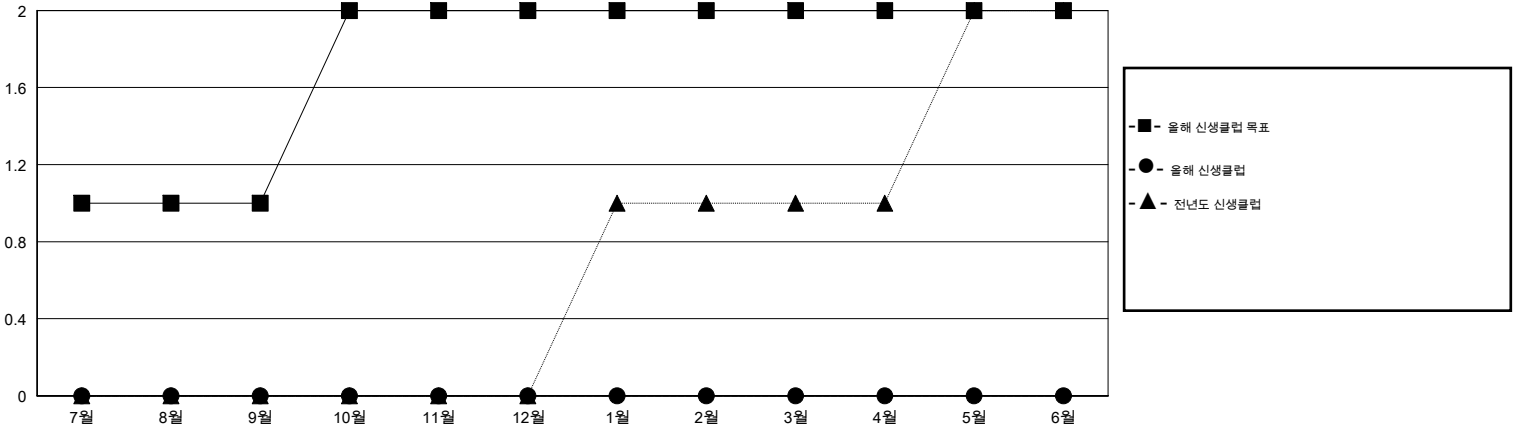

# MONTHLY MEMBERSHIP PROGRESS REPORT

District 356 E

Results as of: 12/31/2016

GMT: TAE-YOUNG KIM

장소 REPUBLIC OF KOREA

현장지역 GMT 5

클럽				
결과- 2016-2017				
사분기	신생클럽 목표	신생클럽	해산된 클럽	순 증감/감소
7월/8월/9월	1	0	1	-1
10월/11월/12월	1	0	0	0
1월/2월/3월	0	0	0	0
4월/5월/6월	0	0	0	0

회원 1인당				
결과- 2016-2017				
사분기	신입회원 목표	추가된 차터 및 신입 회원	퇴회 회원	순 증감/감소
7월/8월/9월	90	179	169	10
10월/11월/12월	90	100	104	-4
1월/2월/3월	100	0	0	0
4월/5월/6월	0	0	0	0

목표 및 누적 신생클럽 수

목표 및 누적 회원수

해산된 클럽: 1	1명 이상의 신입회원을 등록한 78 CLUBS OF 106	성별 분포
		남성 4,241 (81.81%)
		여성 943 (18.19%)
퇴회회원	<a href="#">여기에 클릭하여 현황보고 내용 검토</a>	가족단위 회원 0
작고 3		세대주 0
클럽해산 0		비 세대주 0
기타 270		
합계 273		