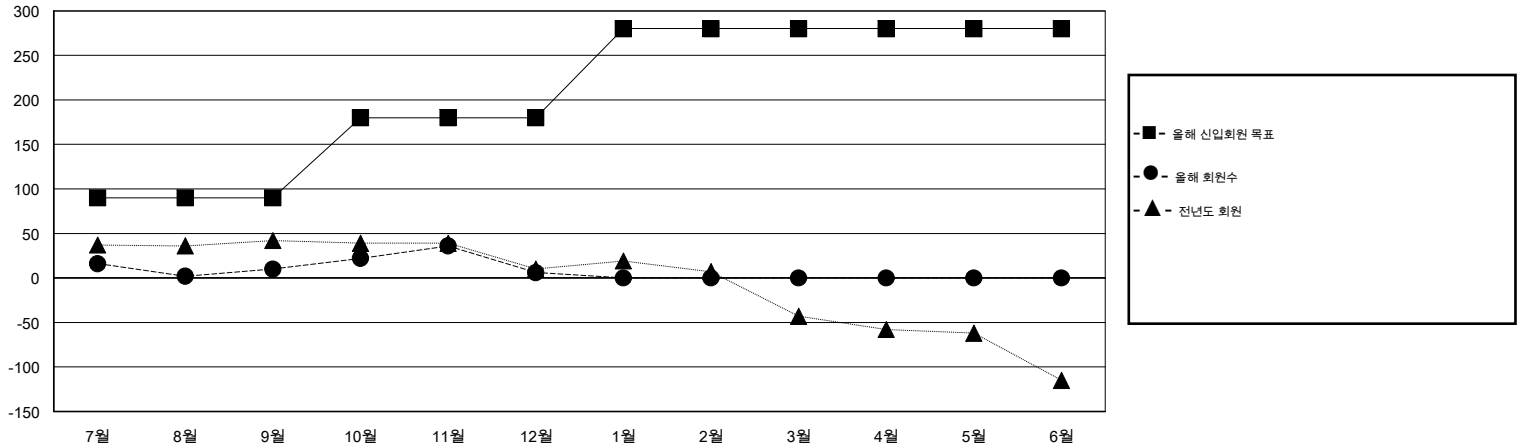

# MONTHLY MEMBERSHIP PROGRESS REPORT

District 356 E

Results as of: 12/31/2016

GMT: TAE-YOUNG KIM

장소 REPUBLIC OF KOREA

현장지역 GMT 5

클럽				
결과- 2016-2017				
사분기	신생클럽 목표	신생클럽	해산된 클럽	순 증감/감소
7월/8월/9월	1	0	1	-1
10월/11월/12월	1	0	0	0
1월/2월/3월	0	0	0	0
4월/5월/6월	0	0	0	0

회원 1인당				
결과- 2016-2017				
사분기	신입회원 목표	추가된 차터 및 신입 회원	퇴회 회원	순 증감/감소
7월/8월/9월	90	179	169	10
10월/11월/12월	90	100	104	-4
1월/2월/3월	100	0	0	0
4월/5월/6월	0	0	0	0

목표 및 누적 신생클럽 수

목표 및 누적 회원수

해산된 클럽: 1	1명 이상의 신입회원을 등록한 78 CLUBS OF 106	성별 분포
		남성 4,241 (81.81%)
		여성 943 (18.19%)
퇴회회원	<a href="#">여기에 클릭하여 현황보고 내용 검토</a>	가족단위 회원 0
작고 3		세대주 0
클럽해산 0		비 세대주 0
기타 270		
합계 273		